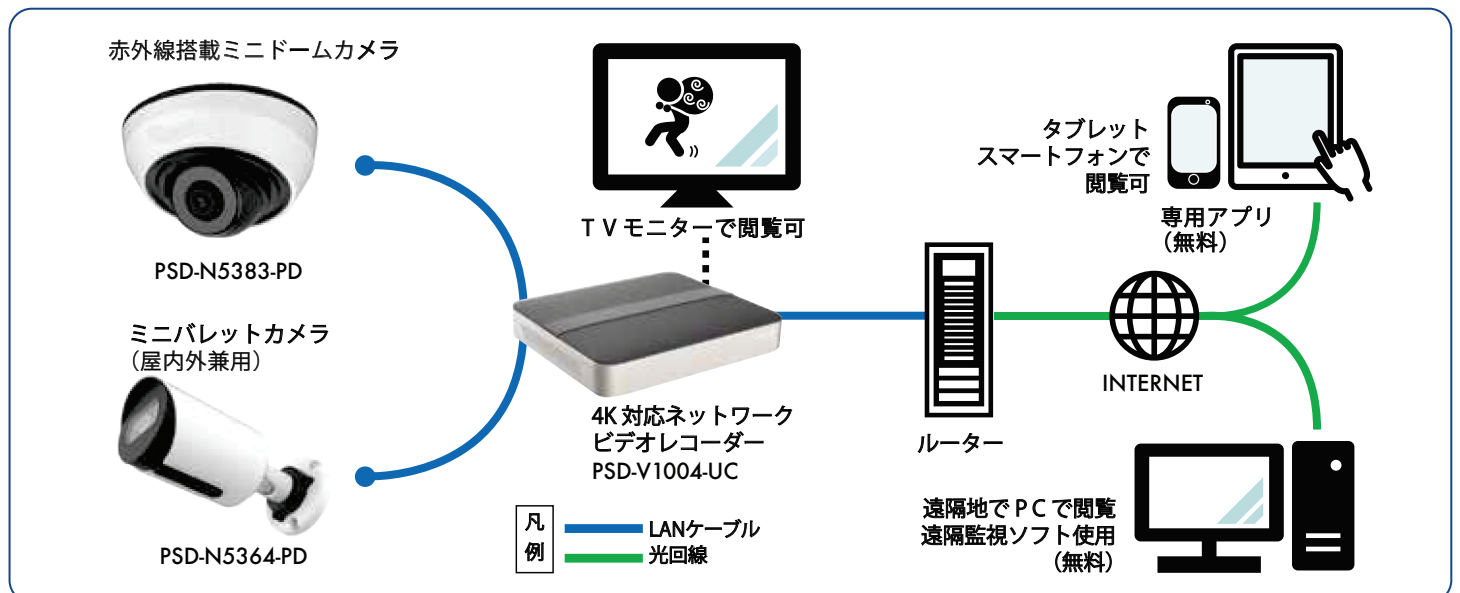

### IPC 5MP 赤外線搭載ミニドームカメラ

■PSD-N5383-PD

IPC 500万画素ミニドームカメラ(屋内用)  
0.005Luxスターライト(0.005Luxに達する低照度環境でも高詳細なカラー画像で表示)  
赤外線LED搭載。暗闇でも最大20mまで撮影可能  
マイク内蔵(カメラ本体にマイクを内蔵し、映像と音声を同時に記録可能)

### IPC 5MP 赤外線搭載ミニバレットカメラ

■PSD-N5364-PD

IPC 500万画素ミニバレットカメラ(屋内外兼用)  
0.005Luxスターライト(0.005Luxに達する低照度環境でも高詳細なカラー画像で表示)  
赤外線LED搭載。暗闇でも最大30mまで撮影可能  
屋外使用でも強い防水、防塵IP67対応

### 4K対応ネットワークビデオレコーダー

■PSD-V1004-UC

NVR 4K対応 4chネットワークビデオレコーダー  
4chネットワークビデオ入力(最大4チャンネルのIPカメラが接続可能)  
H.265圧縮方式(高画質を確保しながら、帯域幅とストレージ使用量を平均80%以上削減)  
超コンパクトサイズと放熱設計(底面にあるメタルパネルが熱を効果的に放散します)

## ●PSDの防犯・監視カメラシステム展開例

PSDシステムの最大の特徴は、IP伝送機能を装備した高性能NVRを使用し、設置場所でのモニター・録画・再生はもちろん、遠隔地のPCやスマホからインターネットを経由してカメラコントロールや録画映像の再生などが出来ます。設置場所の状況に応じてカメラの種類・台数・NVRのch数・HDDの容量など、お客様のご要望に合わせて自由に設定することが可能です。詳しくは弊社までお問い合わせください。