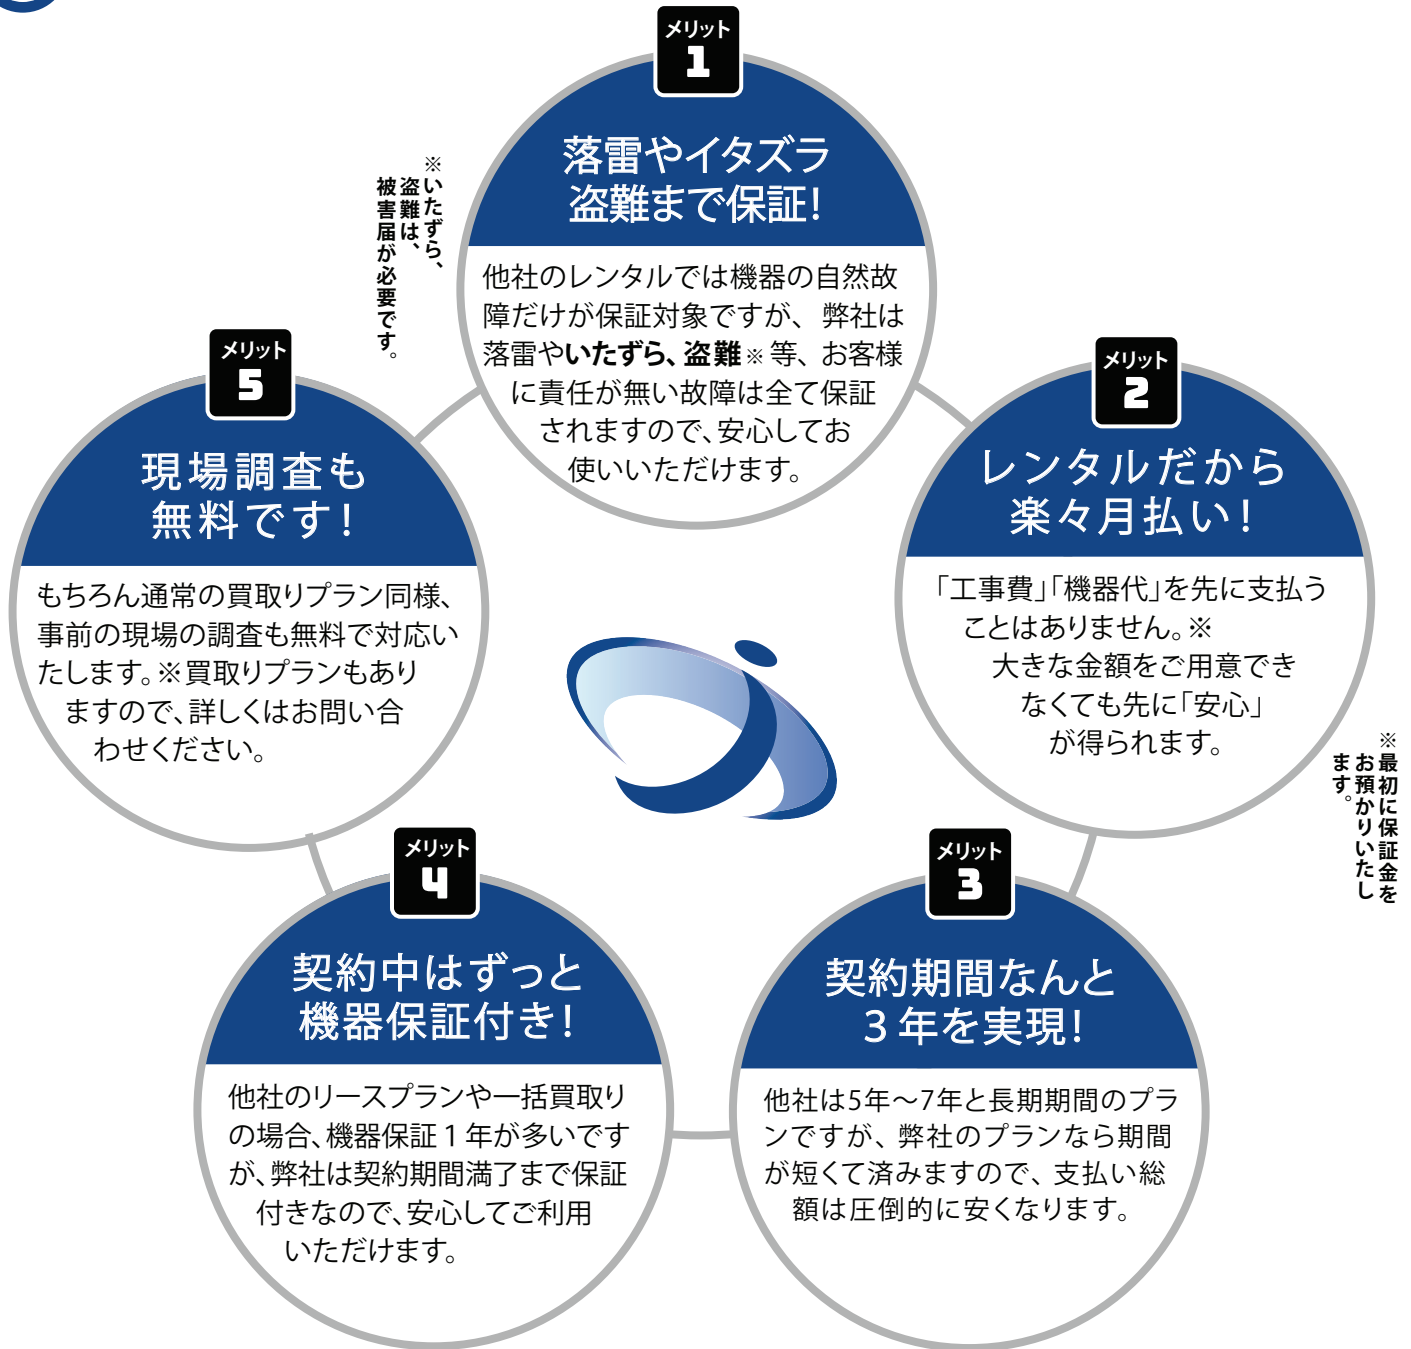

レンタルプラン5つのメリット

PSDの事業への想い

株式会社ピー・エス・ディーは、2003年2月の設立以来、監視カメラを中心とした防犯事業（販売・レンタルなど）に邁進することで約20年にわたる実績とノウハウを培って参りました。私たちのビジネステーマは“お客様満足”と“市場創造”です。最近では、防犯カメラの画質が大幅に向上し、更にIoT技術が加わるなど、高度な防犯監視システムを安価に設置することが可能になりました。スマートフォンへの映像転送などの利便性に加え、お求めやすい価格とシステム提案力が、ピー・エス・ディーの強みであり、お客様のご評価につながっているものと確信しております。これからも安心・安全をテーマに社会に大きく貢献する企業をめざして、私たちは挑戦し続けて参ります。