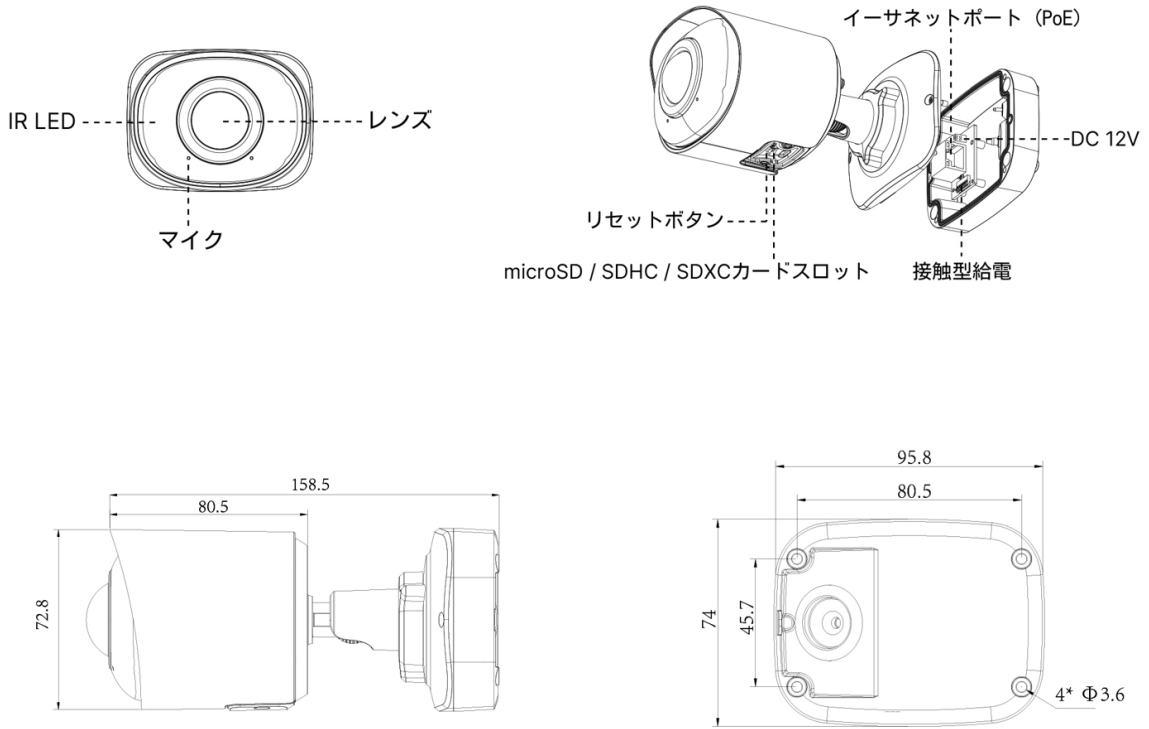

## 柔軟な設置方法対応

総合ケーブル管理ボックスが装備されているため、柔軟な設置が可能です。革新的にクラムシェルタイプのデザインされた本ボックスは、ケーブル接続を容易にするためのスペースを拡大し、設置工事のトラブルを最小限に抑えるよう設計されています。また、ゴム栓とシールリングを備えている保護等級IP67の防雨防塵仕様は、屋外の厳しい状況でも安定した動作を保証します。

## 寸法図

単位：mm

## アクセサリ

A01 ポールマウント

重量: 720g  
寸法: 170\*51.5\*152.6mm

A03 外面コーナーマウント

重量: 900g  
寸法: 170\*152.5\*76.3mm