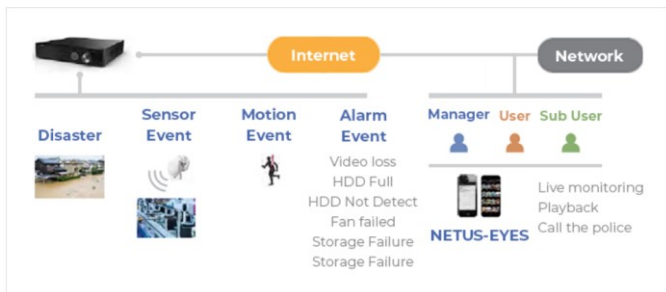

他の機能

QR CODE

簡単ネットワーク接続のためのDVRとNVR QRコード対応

Push Notification

アラーム監視

仕様

型式	PSNVR-MX9104	PSNVR-MX9108	PSNVR-MX9116
映像入力	4ch	8ch	16ch
映像入力解像度		最大4K	
映像出力		HDMI	
映像出力解像度		最大4K	
フレームレート		7.5fps/ch(4K), 30fps/ch(2MP)	
録画解像度		最大4K	
録画圧縮		H.265, H.264, JPEG	
音声入力		1CH	
音声出力		1CH	
センサー入出力		4 IN / 1 OUT	
USBインタフェース		3ポート (フロント2、リア1)	
PTZ制御		RS485-ターミナルブロック	
イーサネット		RJ45(Ethernet 10/100/1G)x2	
ネットワーク圧縮		H.265	
ネットワークスピード		7.5fps/ch(4MP)	
ネットワーク解像度		最大 4MP	
システムOS		Embedded Linux 4.2	
ポストアラーム		5秒~5分	
録画イベント		常時、イベント、スケジュール	
録画検索		カレンダー検索、マルチデイ、マルチタイム、イベント検索、日時指定	
バックアップ方法		USB, ネットワーク	
バックアップタイプ		ビデオ (RMS,AVI)、静止画 (JPEG)、ログリスト、設定データ	
アラームアクション		E-mail, ポップアップ表示, プザー	
ユーザー数		15ユーザー (admin, User1~User14)	
対応IPカメラ		ONVIF Profile S	
内蔵HDD		1TB:SATA (オプションで容量変更可能)	
搭載可能HDD		1 HDD	
操作		本体操作パネル, リモコン, マウス, ネットワーク, コントローラー	
電源		DC12V/3.3A	
消費電力		40W	
動作可能温度範囲		-5°C ~ +40°C	
外形寸法		340(W) × 59(H) × 300(D)mm	
重量		3.0Kg(HDD無し)	

ネットワークソフトウェア

スマートフォン：Smart Eyes Pro

寸法

サイズ：340x59x300mm

・前面

・上面

Windows：VMSビューアソフト

- このカタログに記載の商品に関するお問い合わせは上記までお願い致します。
- 製品の仕様及び外形等は、改良のため予告なしに変更することがありますので予めご了承ください。
- 予告なく商品の取り扱いを中止する場合がございますので予めご了承ください。
- 万一、盗難・災害・事故が発生した場合による損害については責任を負いかねますので予めご了承ください。