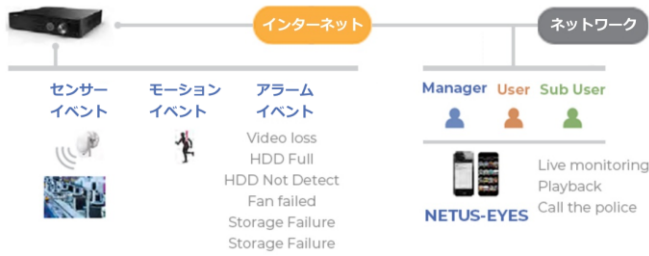

ハイビジョン・デジタルビデオレコーダー

MXシリーズ・5brid (TVI, AVI, CVI, 960H, IP)
PSDVR-MX6504/MX6508/MX6516

MXシリーズ (4ch/8ch/16ch)

5brid
TVI, AVI, CVI, 960H, IP

Full HD スポット

高解像度フルHDスポット対応
同軸ケーブル使用で最大300m

デュアル イーサネット

IPカメラのセキュリティ強化
による専用ポート装備
安定した帯域幅を確保

特徴

- ・ H.264コーデック対応
- ・ 高解像度に対応したHDMI端子装備
- ・ GIGAビットLANインターフェース対応
- ・ ネットワークプロトコル、DDNS, DHCP, UPnP対応
- ・ 高解像度記録だから可能なデジタルズーム機能装備
- ・ 検索が簡単になるマルチデイ、マルチタイム、多彩な再生機能装備
- ・ ONVIF規格に対応した機器であるため、機器接続が安心

アラーム監視

リアルタイムストリーミングプロトコル (RTSP)

仕様

型式	PSDVR-MX6504	PSDVR-MX6508	PSDVR-MX6516
映像入力	4 BNC	8 BNC	16 BNC
対応映像規格	NTSC / PAL		
映像入力解像度	TVI(720p,1080p,3MP,4MP),AHD(720p,1080p,3MP,4MP),CVI(720p,1080p),Analog SD(960H), IP(Max. 4MP)		
IPカメラ入力	2 IPC	4 IPC	8 IPC
映像出力	HDMI(Full HD, XGA), VGA(Full HD,SXGA, XGA), BNC		
映像出力スポット	HD-TVI spot, SD spot		
フレームレート	15fps/ch(4MP), 30fps/ch(2MP)		
録画品質	5段階		
録画圧縮	H.264		
音声入力	4 RCA		
音声出力	HDMI, RCA		
音声圧縮	G.711u		
センサー入出力	4/1 - NC/NO		
USBインタフェース	2ポート		
PTZ制御	RS485 - ターミナルブロック x2		
ATM/POS	RS232C - ターミナルブロック / イーサネット POS		
イーサネット	RJ45(Ethernet 10/100/1G) x2		
ネットワーク圧縮	H.264		
ネットワークスピード	10fps/ch(4MP), 20fps/ch(2MP)		
ネットワーク解像度	最大 4MP		
システムOS	Embedded Linux		
ポストアラーム	5秒~5分		
録画イベント	常時、イベント、スケジュール		
録画検索	カレンダー検索、マルチデイ、マルチタイム、イベント検索、日時指定		
バックアップ方法	USB, ネットワーク		
バックアップタイプ	動画 (RMS,AVI)		
アラームアクション	E-mail, ポップアップ表示, ブザー, リレー		
ユーザー数	15ユーザー (admin, User1~User14)		
対応IPカメラ	ONVIF Profile S		
内蔵HDD	1TB:SATA (オプションで容量変更可能)		
搭載可能HDD	2 HDD / 1 HDD + 1 eSATA		
操作	本体操作パネル, リモコン, マウス, ネットワーク, コントローラー		
電源	DC12V/3A		DC12V/5A
消費電力	60W		60W
動作可能温度範囲	-5°C ~ +40°C		
外形寸法	340(W) × 59(H) × 300(D)mm		
重量	3.0Kg(HDD無し)		