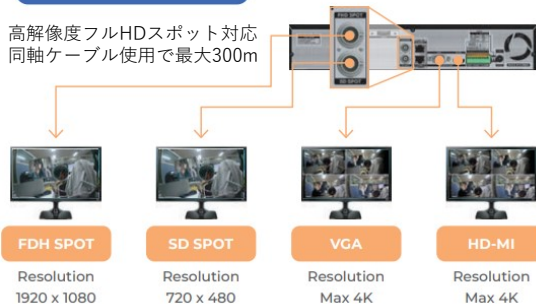

ハイビジョン・デジタルビデオレコーダー

MXシリーズ・5brid (TVI, AVI, CVI, 960H, IP)
PSDVR-MX6504/MX6508/MX6516

MXシリーズ (4ch/8ch/16ch)

5brid
TVI, AVI, CVI, 960H, IP

Full HD スポット

高解像度フルHDスポット対応
同軸ケーブル使用で最大300m

デュアル イーサネット

IPカメラのセキュリティ強化
による専用ポート装備
安定した帯域幅を確保

特徴

- ・ H.264コーデック対応
- ・ 高解像度に対応したHDMI端子装備
- ・ GIGAビットLANインターフェース対応
- ・ ネットワークプロトコル、DDNS, DHCP, UPnP対応
- ・ 高解像度記録だから可能なデジタルズーム機能装備
- ・ 検索が簡単になるマルチデイ、マルチタイム、多彩な再生機能装備
- ・ ONVIF規格に対応した機器であるため、機器接続が安心

アラーム監視

リアルタイムストリーミングプロトコル (RTSP)

仕様

型式	PSDVR-MX6504	PSDVR-MX6508	PSDVR-MX6516
映像入力	4 BNC	8 BNC	16 BNC
対応映像規格	NTSC / PAL		
映像入力解像度	TVI(720p,1080p,3MP,4MP),AHD(720p,1080p,3MP,4MP),CVI(720p,1080p),Analog SD(960H), IP(Max. 4MP)		
IPカメラ入力	2 IPC	4 IPC	8 IPC
映像出力	HDMI(Full HD, XGA), VGA(Full HD,SXGA, XGA), BNC		
映像出力スポット	HD-TVI spot, SD spot		
フレームレート	15fps/ch(4MP), 30fps/ch(2MP)		
録画品質	5段階		
録画圧縮	H.264		
音声入力	4 RCA		
音声出力	HDMI, RCA		
音声圧縮	G.711u		
センサー入出力	4/1 - NC/NO		
USBインタフェース	2ポート		
PTZ制御	RS485 - ターミナルブロック x2		
ATM/POS	RS232C - ターミナルブロック / イーサネット POS		
イーサネット	RJ45(Ethernet 10/100/1G) x2		
ネットワーク圧縮	H.264		
ネットワークスピード	10fps/ch(4MP), 20fps/ch(2MP)		
ネットワーク解像度	最大 4MP		
システムOS	Embedded Linux		
ポストアラーム	5秒~5分		
録画イベント	常時、イベント、スケジュール		
録画検索	カレンダー検索、マルチデイ、マルチタイム、イベント検索、日時指定		
バックアップ方法	USB, ネットワーク		
バックアップタイプ	動画 (RMS,AVI)		
アラームアクション	E-mail, ポップアップ表示, ブザー, リレー		
ユーザー数	15ユーザー (admin, User1~User14)		
対応IPカメラ	ONVIF Profile S		
内蔵HDD	1TB:SATA (オプションで容量変更可能)		
搭載可能HDD	2 HDD / 1 HDD + 1 eSATA		
操作	本体操作パネル, リモコン, マウス, ネットワーク, コントローラー		
電源	DC12V/3A		DC12V/5A
消費電力	60W		60W
動作可能温度範囲	-5°C ~ +40°C		
外形寸法	340(W) × 59(H) × 300(D)mm		
重量	3.0Kg(HDD無し)		

ネットワークソフトウェア

スマートフォン：Smart Eyes Pro

寸法

サイズ：340x59x300mm

・前面

・上面

Windows：VMSビューアソフト

株式会社ピー・エス・ディー