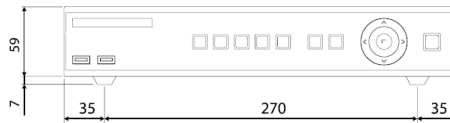

リアルタイムストリーミングプロトコル (RTSP)

仕様

型式	PSDVR-MX6504	PSDVR-MX6508	PSDVR-MX6516
映像入力	4 BNC	8 BNC	16 BNC
対応映像規格	NTSC / PAL		
映像入力解像度	TVI(720p,1080p,3MP,4MP),AHD(720p,1080p,3MP,4MP),CVI(720p,1080p),Analog SD(960H), IP(Max. 4MP)		
IPカメラ入力	2 IPC	4 IPC	8 IPC
映像出力	HDMI(Full HD, XGA), VGA(Full HD,SXGA, XGA), BNC		
映像出力スポット	HD-TVI spot, SD spot		
フレームレート	15fps/ch(4MP), 30fps/ch(2MP)		
録画品質	5段階		
録画圧縮	H.264		
音声入力	4 RCA		
音声出力	HDMI, RCA		
音声圧縮	G.711u		
センサー入出力	4/1 - NC/NO		
USBインタフェース	2ポート		
PTZ制御	RS485 - ターミナルブロック x2		
ATM/POS	RS232C - ターミナルブロック / イーサネット POS		
イーサネット	RJ45(Ethernet 10/100/1G) x2		
ネットワーク圧縮	H.264		
ネットワークスピード	10fps/ch(4MP), 20fps/ch(2MP)		
ネットワーク解像度	最大 4MP		
システムOS	Embedded Linux		
ポストアラーム	5秒~5分		
録画イベント	常時、イベント、スケジュール		
録画検索	カレンダー検索、マルチデイ、マルチタイム、イベント検索、日時指定		
バックアップ方法	USB, ネットワーク		
バックアップタイプ	動画 (RMS,AVI)		
アラームアクション	E-mail, ポップアップ表示, ブザー, リレー		
ユーザー数	15ユーザー (admin, User1~User14)		
対応IPカメラ	ONVIF Profile S		
内蔵HDD	1TB:SATA (オプションで容量変更可能)		
搭載可能HDD	2 HDD / 1 HDD + 1 eSATA		
操作	本体操作パネル, リモコン, マウス, ネットワーク, コントローラー		
電源	DC12V/3A		DC12V/5A
消費電力	60W		60W
動作可能温度範囲	-5°C ~ +40°C		
外形寸法	340(W) × 59(H) × 300(D)mm		
重量	3.0Kg(HDD無し)		

ネットワークソフトウェア

スマートフォン：Smart Eyes Pro

寸法

サイズ：340x59x300mm

・前面

・上面

Windows：VMSビューアソフト

株式会社ピー・エス・ディー