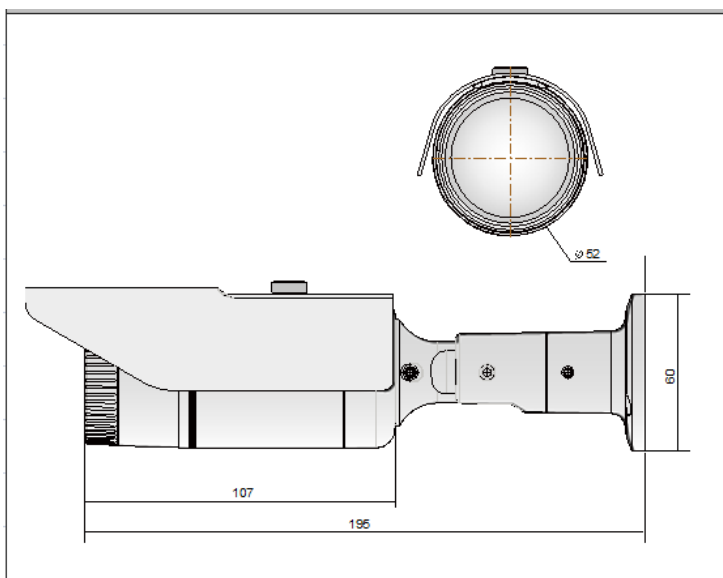

赤外線 LED（24 個）搭載

昼間

夜間

- 周囲が明るい昼間はカラーカメラとして動作し、周囲が暗くなると自動的に赤外線 LED が点灯し、暗間でも白黒映像で対象物をとらえます。また、24 個の LED を搭載しており、最大有効距離は 20m となっております

型式	PSIR-A124R
イメージセンサー	1/3" SONY 1.3Megapixel CMOS
解像度	AHD(720P)_1000TVL、 CVBS(1280H) 950TVL
レンズ	Mega f=3.6mm Lens
S/N 比	50dB (AGC off)
被写体最低照度	Color: 1.0 Lux/BW: 0.5 Lux
シャッター速度	AUTO / MANUAL (1/50 (60) ~ 1/50,000 sec)
デイナイト機能	AUTO / COLOR / BW / EXT
ホワイトバランス	ATW / AWC / INDOOR / OUTDOOR / Manual / AWB
シャープネス	OFF / AUTO (LEVEL/START AGC/END AGC/RETURN)
画像反転表示	Off / MIRROR / V-FLIP / ROTATE
DNR	OFF / LOW / MIDDEL / HIGH
赤外線 LED	24 IR LEDs, Max. 20M
電源	DC 12V (±30%)
消費電流	200mA
動作可能周囲環境	-10℃ ~ +50℃ 湿度 95% 以下 (結露しないこと)
外形寸法	Φ52 X 107 mm
重量	360g

WDR（ワイドダイナミックレンジ）機能搭載

- この WDR（ワイドダイナミックレンジ）機能を使用することで、暗い部分から明るい部分まで鮮明に映すことが可能です