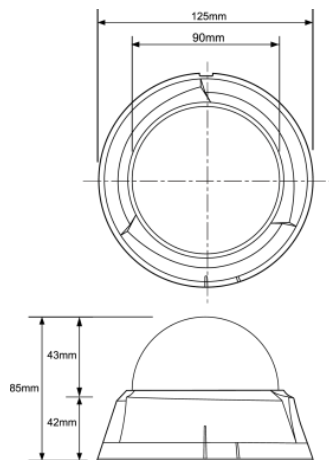

屋内用ドーム型カメラ

Full HD
1080P

PSD

屋内用に最適なドーム型カメラ。撮影範囲を自由に設定できるバリフォーカルレンズ搭載。重さ僅か300gの超軽量モデル。

PSDH-B100V1F 1080P AHD Camera

モデル	PSDH-B100V1F
イメージデバイス	1/2.8" SONY CMOS (2.43Megapixel)
有効解像度	1984 (H) x 1225(V)
スキャンシステム	Progressive
解像度	1080P / MAX.1000TVL
最低被写体照度	Color : .0.5 Lux, BW : 0.05 Lux, Color DSS : 0.002 Lux. BW DSS : 0.0008 Lux
映像出力	AHD: 1080P ANALOG: NTSC/PAL CVBS (1000TVL)
レンズ	f=2.8~12mm DC IRIS ICR Lens
シャッタースピード	AUTO/FLK. (1/25 ~ 1/50,000 sec)
ブライトネス	0-100
デイナイト	Auto / Color / B&W / EXTERN
ホワイトバランス	ATW / AWC / INDOOR / OUTDOOR / Manual / AWB
シャープネス	Off / Auto / Manual
画像反転表示	FREEZE/ MIRROR / V-FLIP / ROTATE/ N.IMAGE
デジタルノイズリダクション	Off / Low / Middle / High
電源	DC12V
消費電流	125mA
動作温度	10°C - +50°C
サイズ/重量	φ (90+125) X 85 mm / 300g

寸法

画像比較

1920x1080 1080P

1000TVL(1280H)

AHD video output

AHD DVR

1280H CVBS video output

Analog DVR